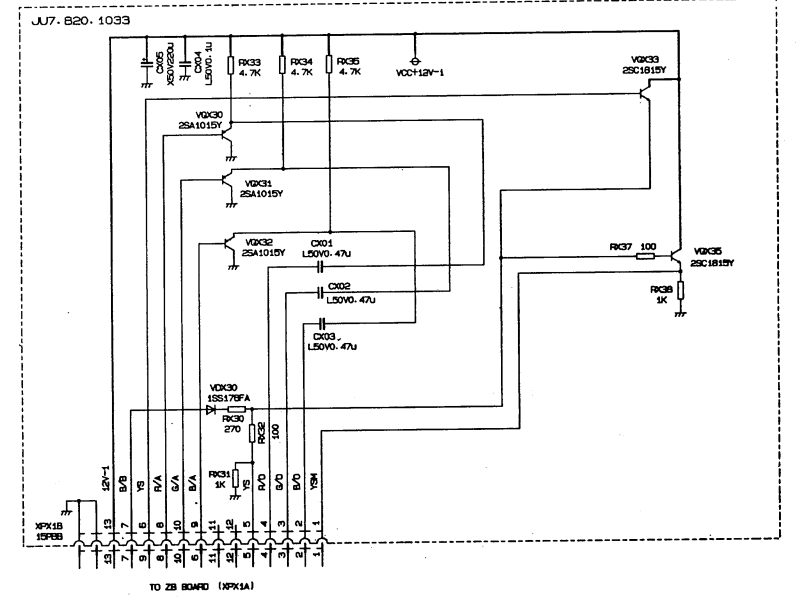

C3418KV 型彩色电视机电路图(五)

PL BOARD

XJ BOARD

CS BOARD

VM BOARD

- 1 △ 凡标有该标记者在整机安全性和性能上有特殊要求, 请一定使用原规格型号的元器件
- 2 如有更改, 恕不通知