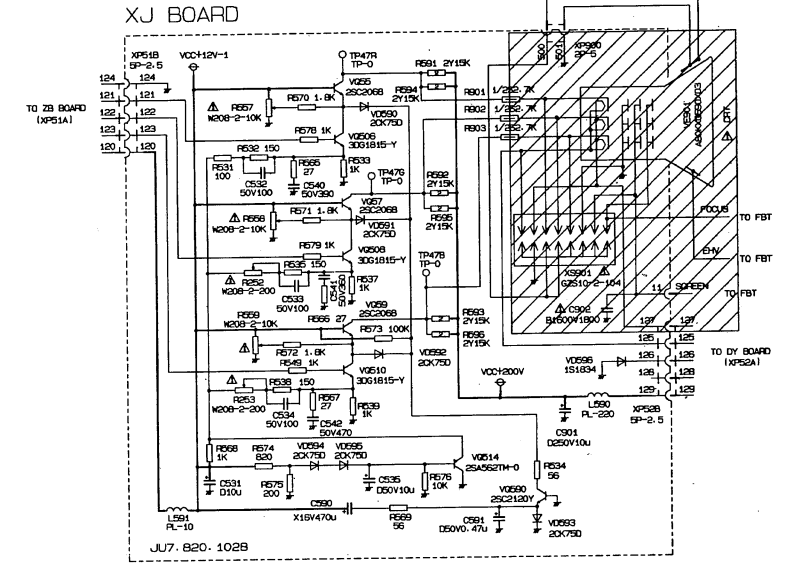

C3418KV 型彩色电视机电路图(五)

PL BOARD

XJ BOARD

CS BOARD

VM BOARD

- 1 △ 凡标有该标记者在整机安全性和性能上有特殊要求, 请一定使用原规格型号的元器件
- 2 如有更改, 恕不通知