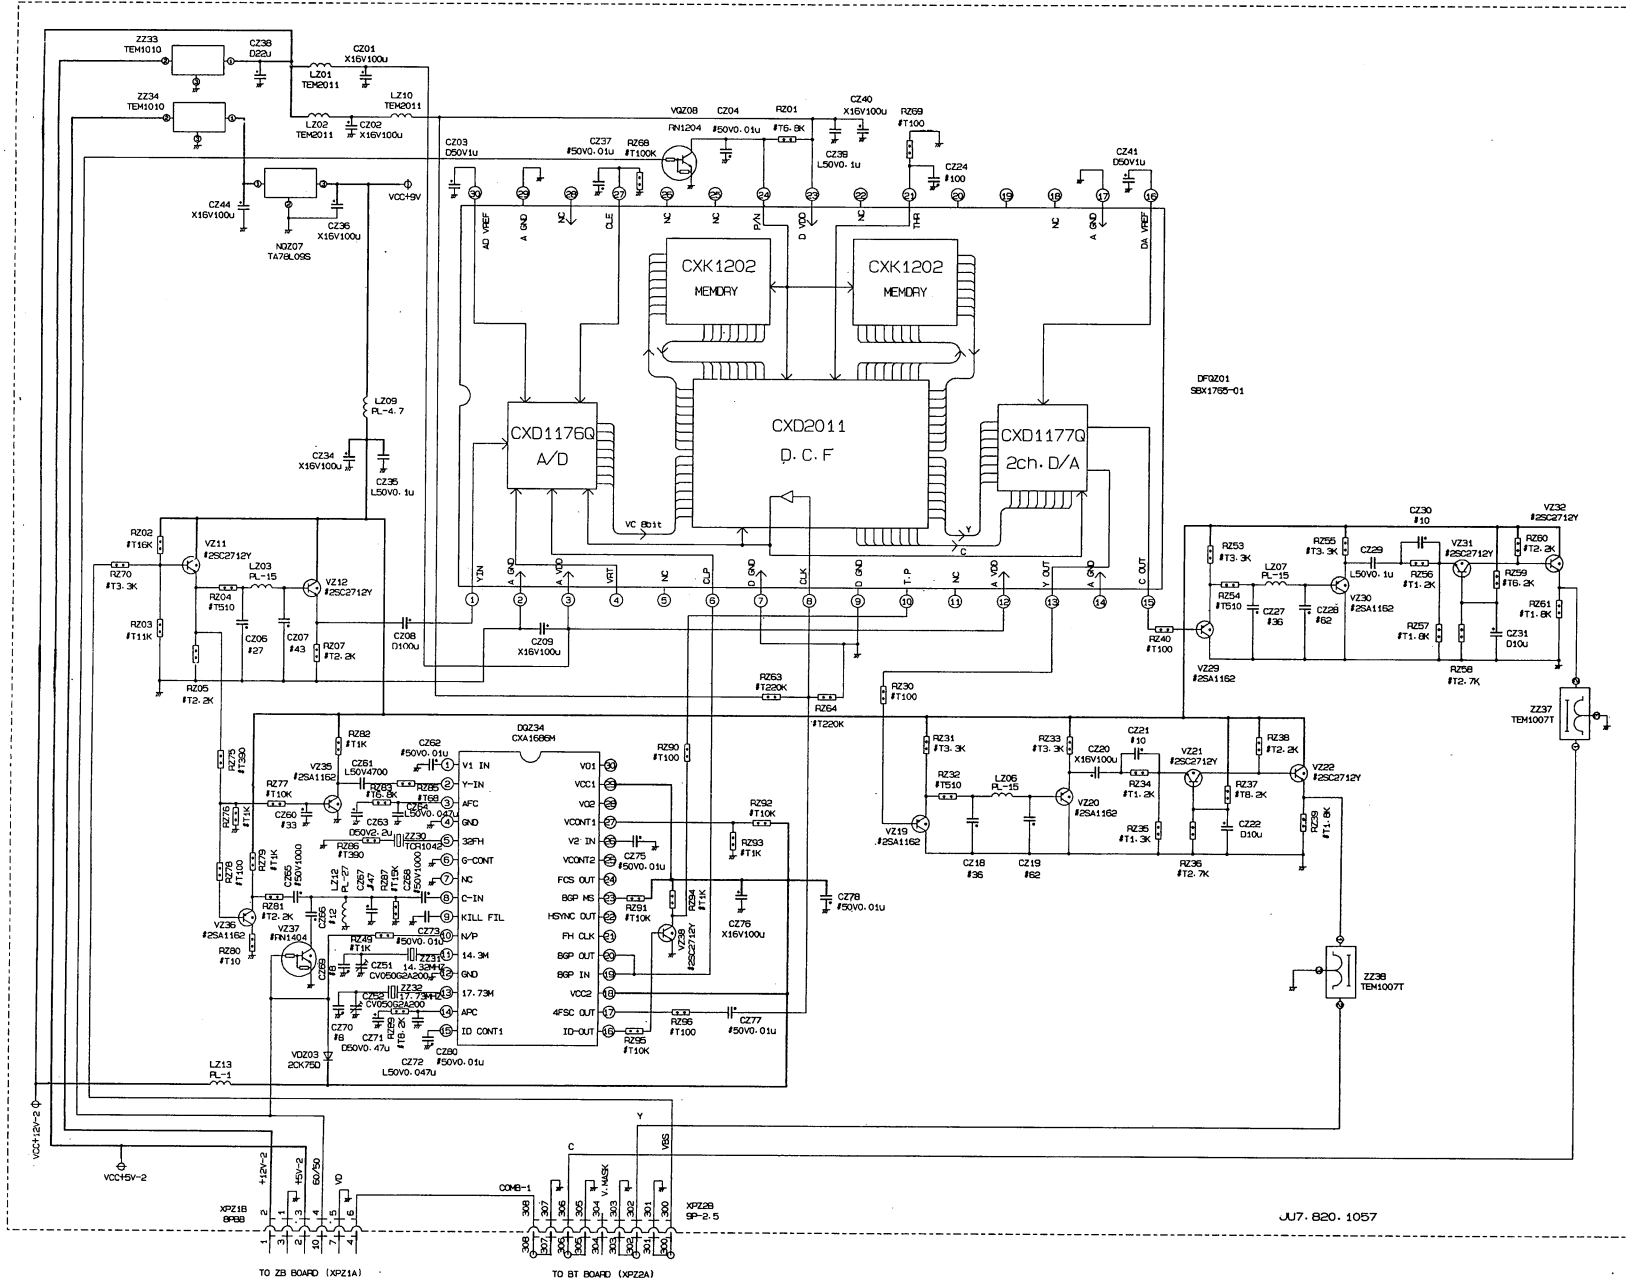

C3418KV 型彩色电视机电路图(五)

PL BOARD

XJ BOARD

CS BOARD

VM BOARD

- 1 △ 凡标有该标记者在整机安全性和性能上有特殊要求, 请一定使用原规格型号的元器件
- 2 如有更改, 恕不通知