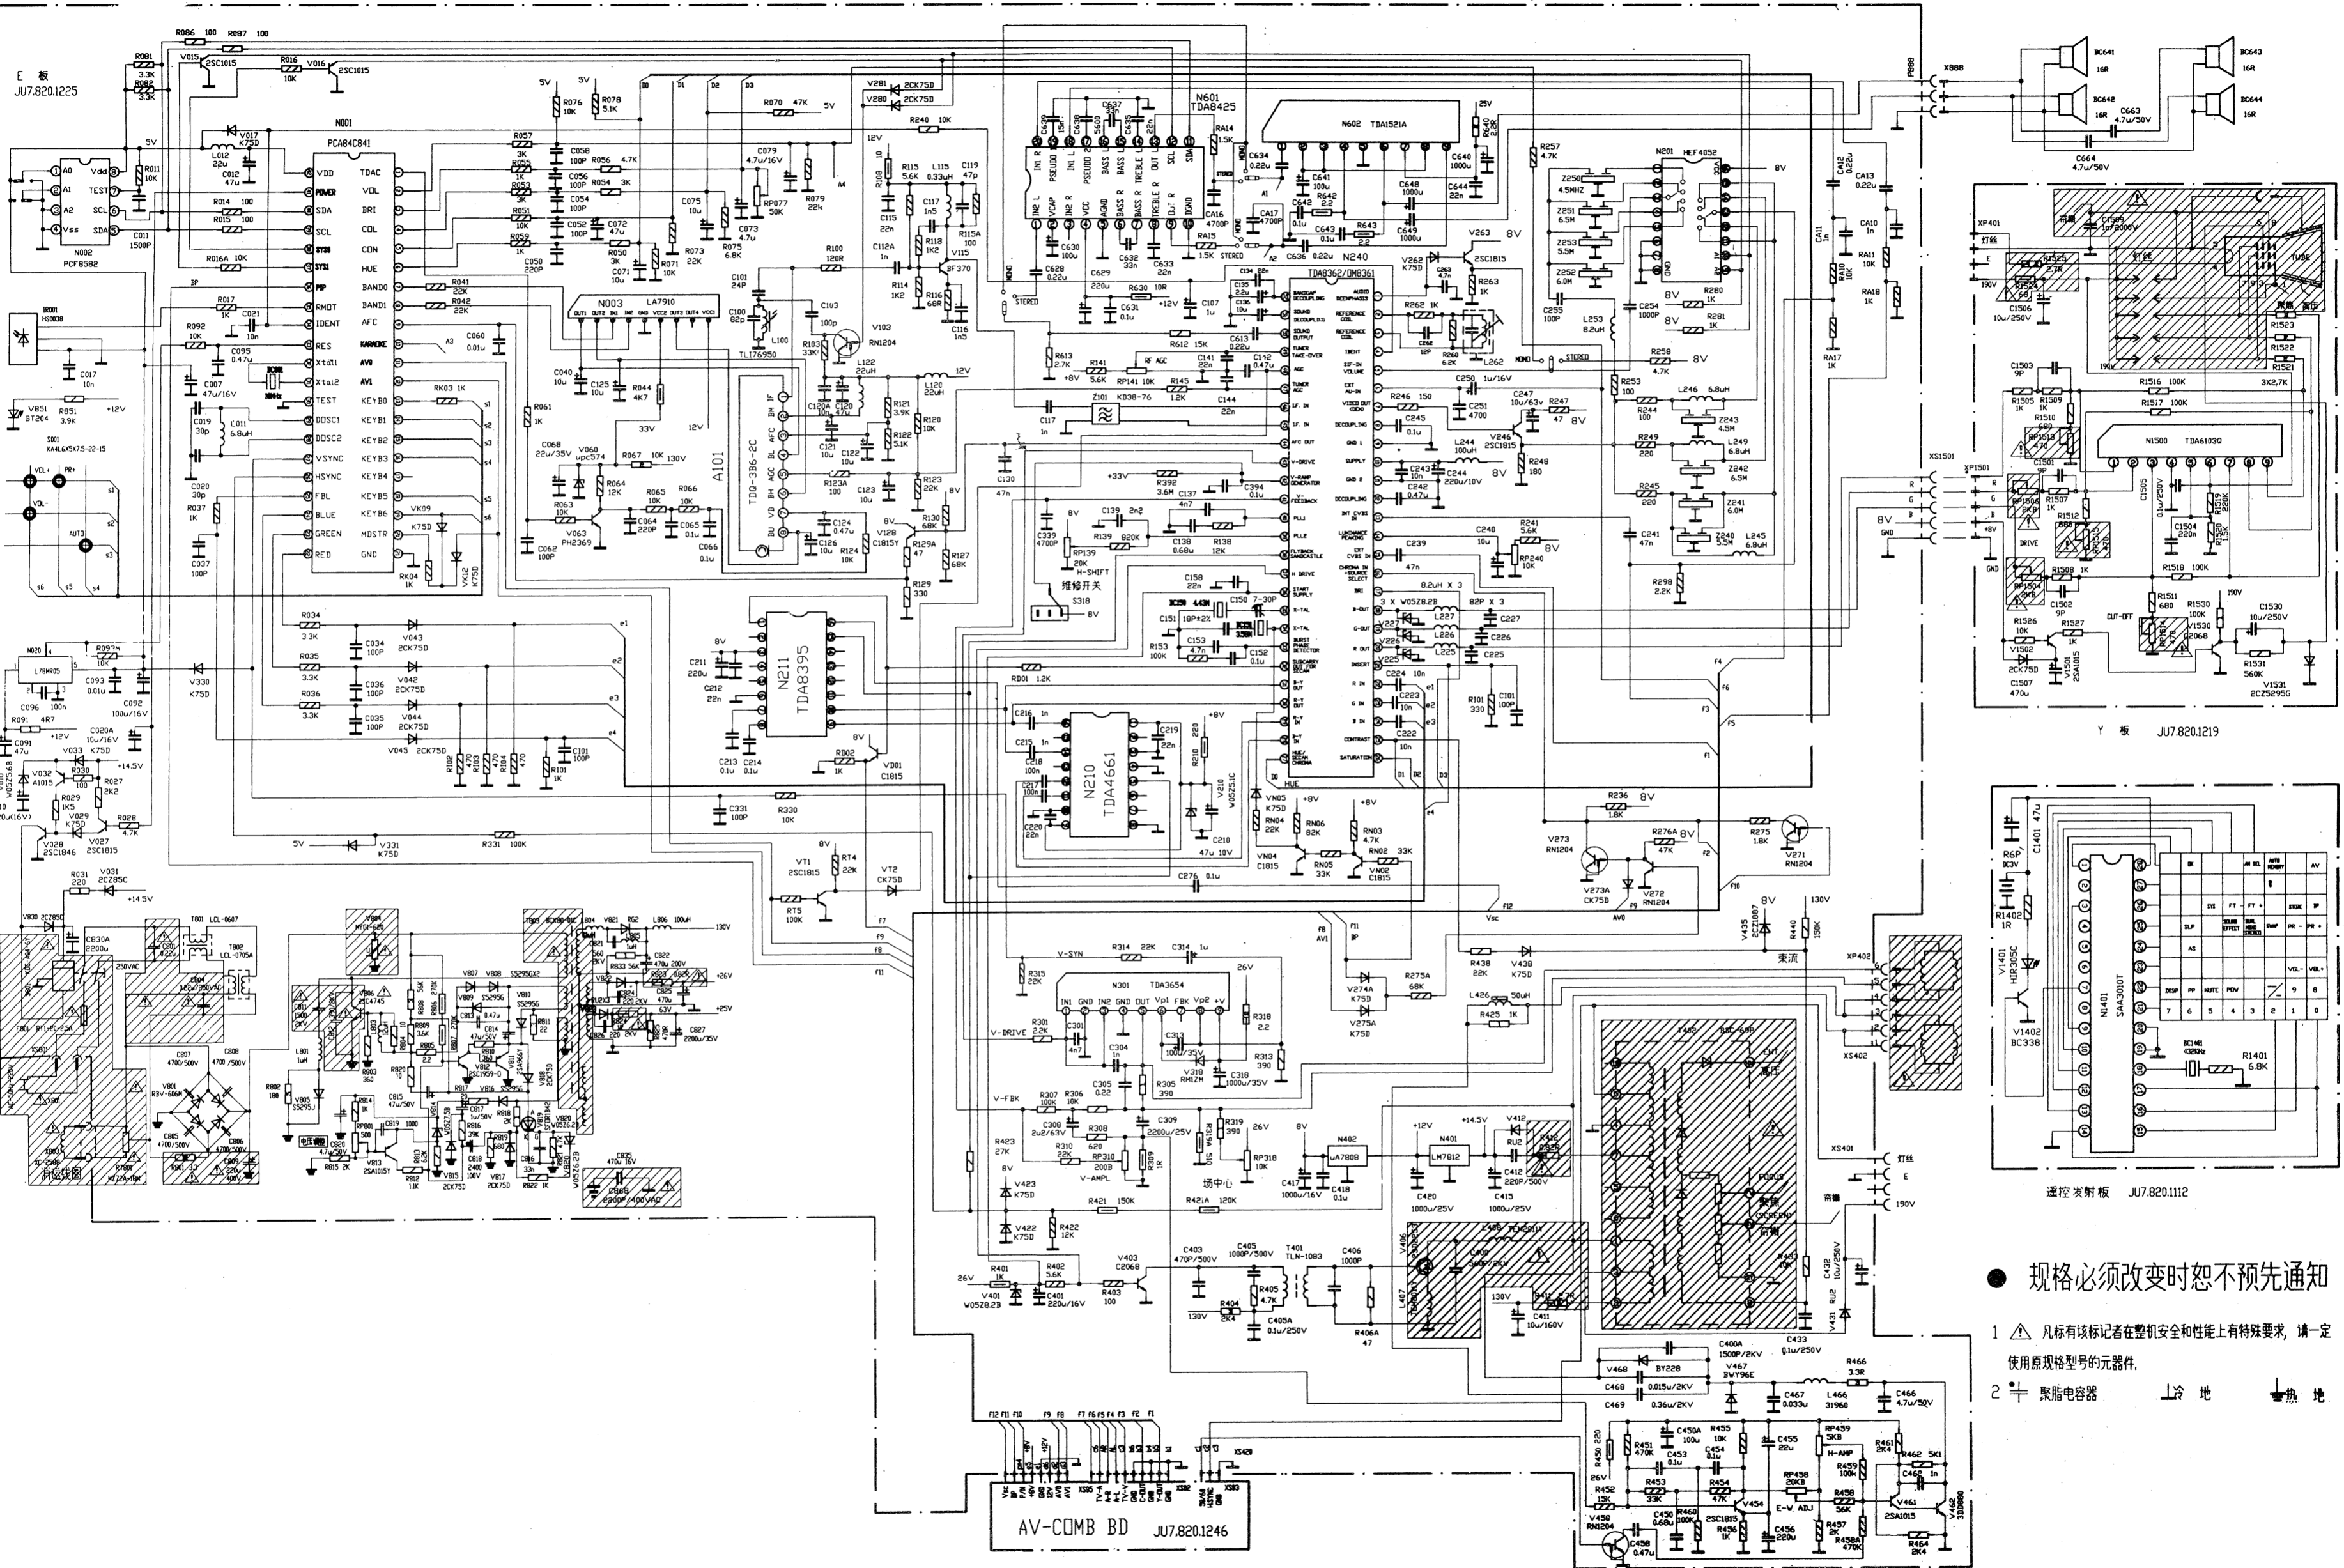

C2594 型彩色电视机电路图(一)

● 规格必须改变时恕不预先通知

1. 凡标有该标记者在整机安全和性能上有特殊要求, 请一定使用原规格型号的元器件。

2. 聚脂电容器 上冷地 下热地