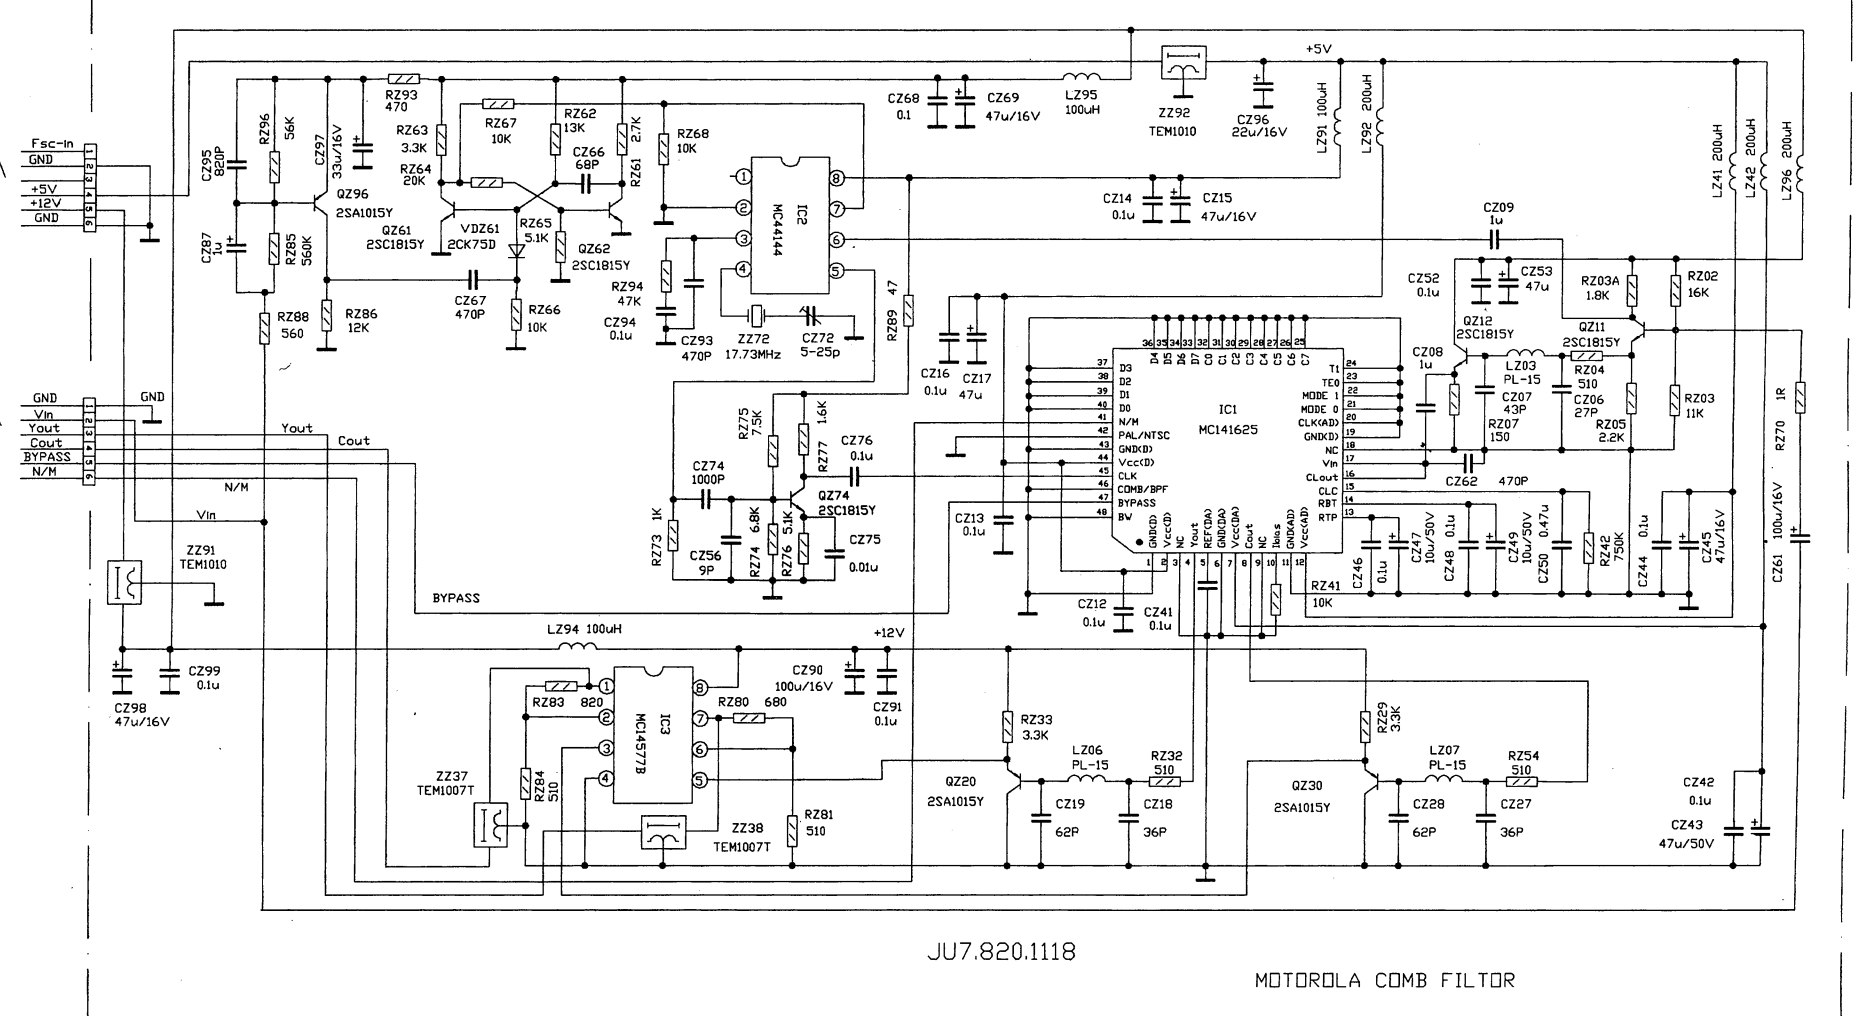

# C2591AE、C2592AE 型彩色电视机电路图(二)

规格必须改变时恕不预先通知

更多彩电维修资料请到《彩电维修资料网》<http://www.tv160.com> 查询!