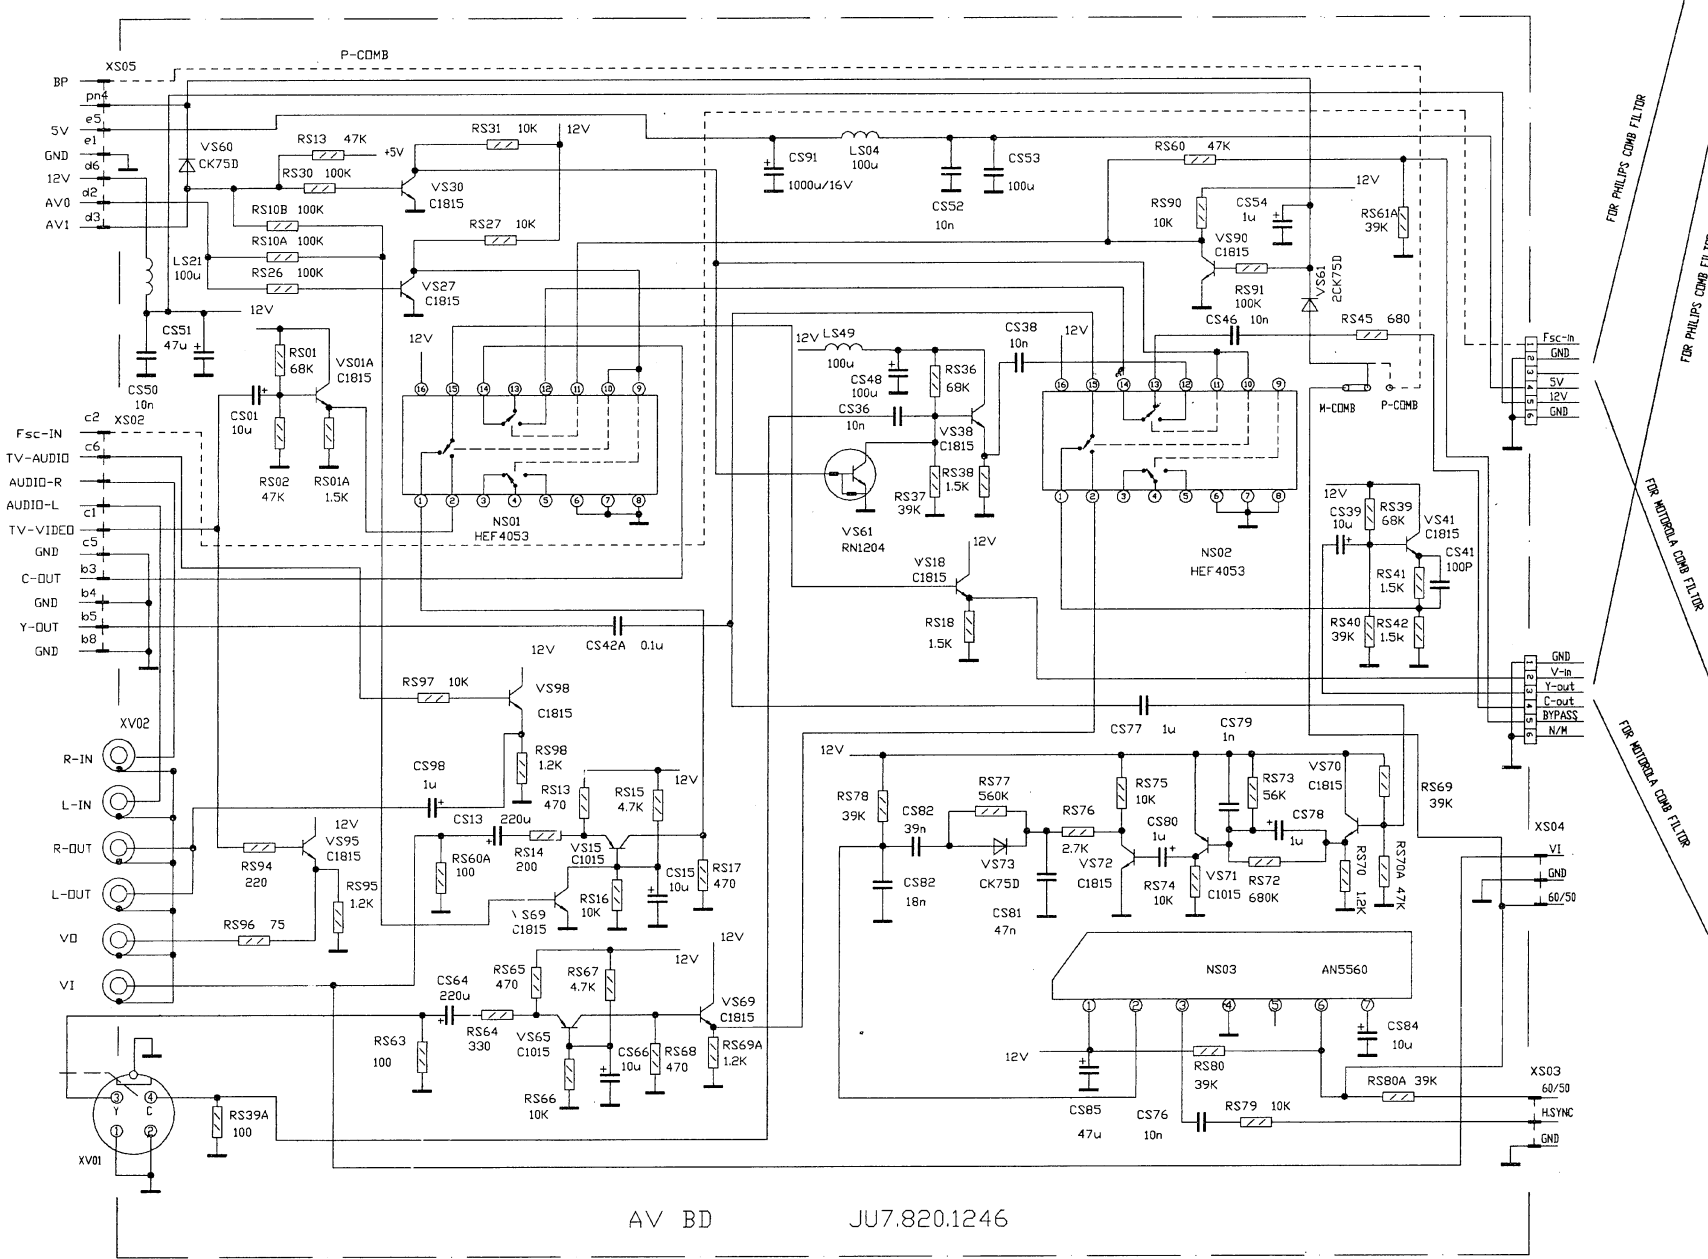

# C2591AE、C2592AE 型彩色电视机电路图(二)

规格必须改变时恕不预先通知

更多彩电维修资料请到《彩电维修资料网》<http://www.tv160.com> 查询!