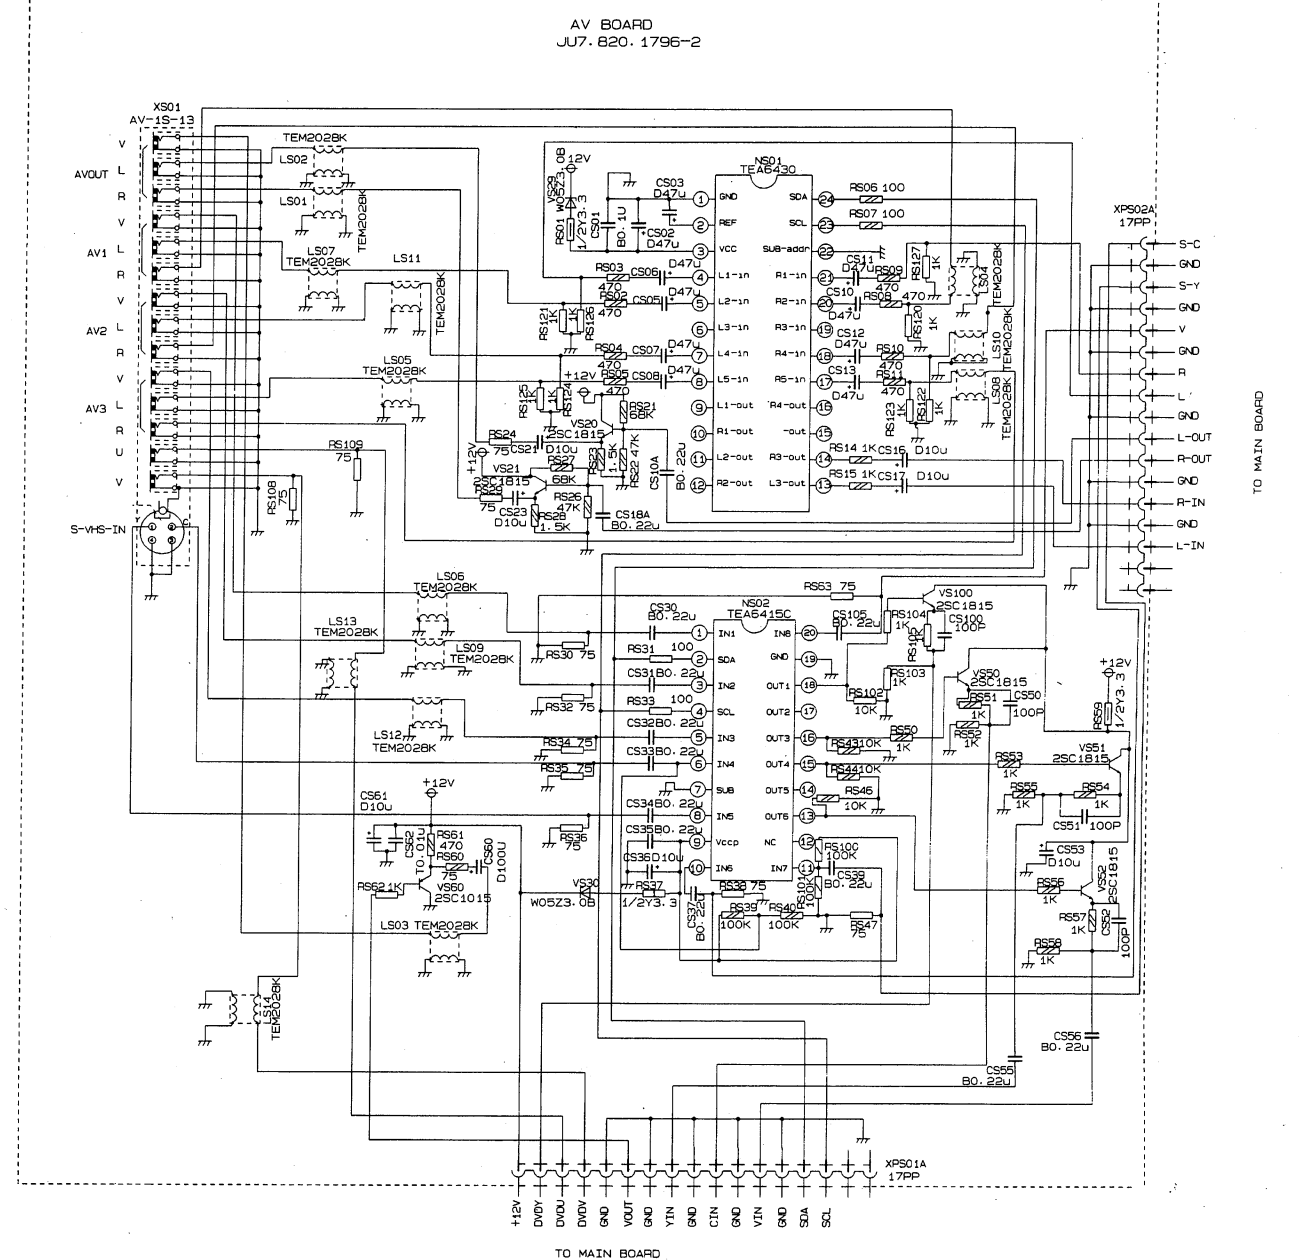

43PT28A 电路图(四)

彩电维修资料网
http://www.tv160.net

JU7. 820. 1848
CONVERGENCE BOARD
04-20-2000

此图仅供参考, 电路更改恕不预先通知.