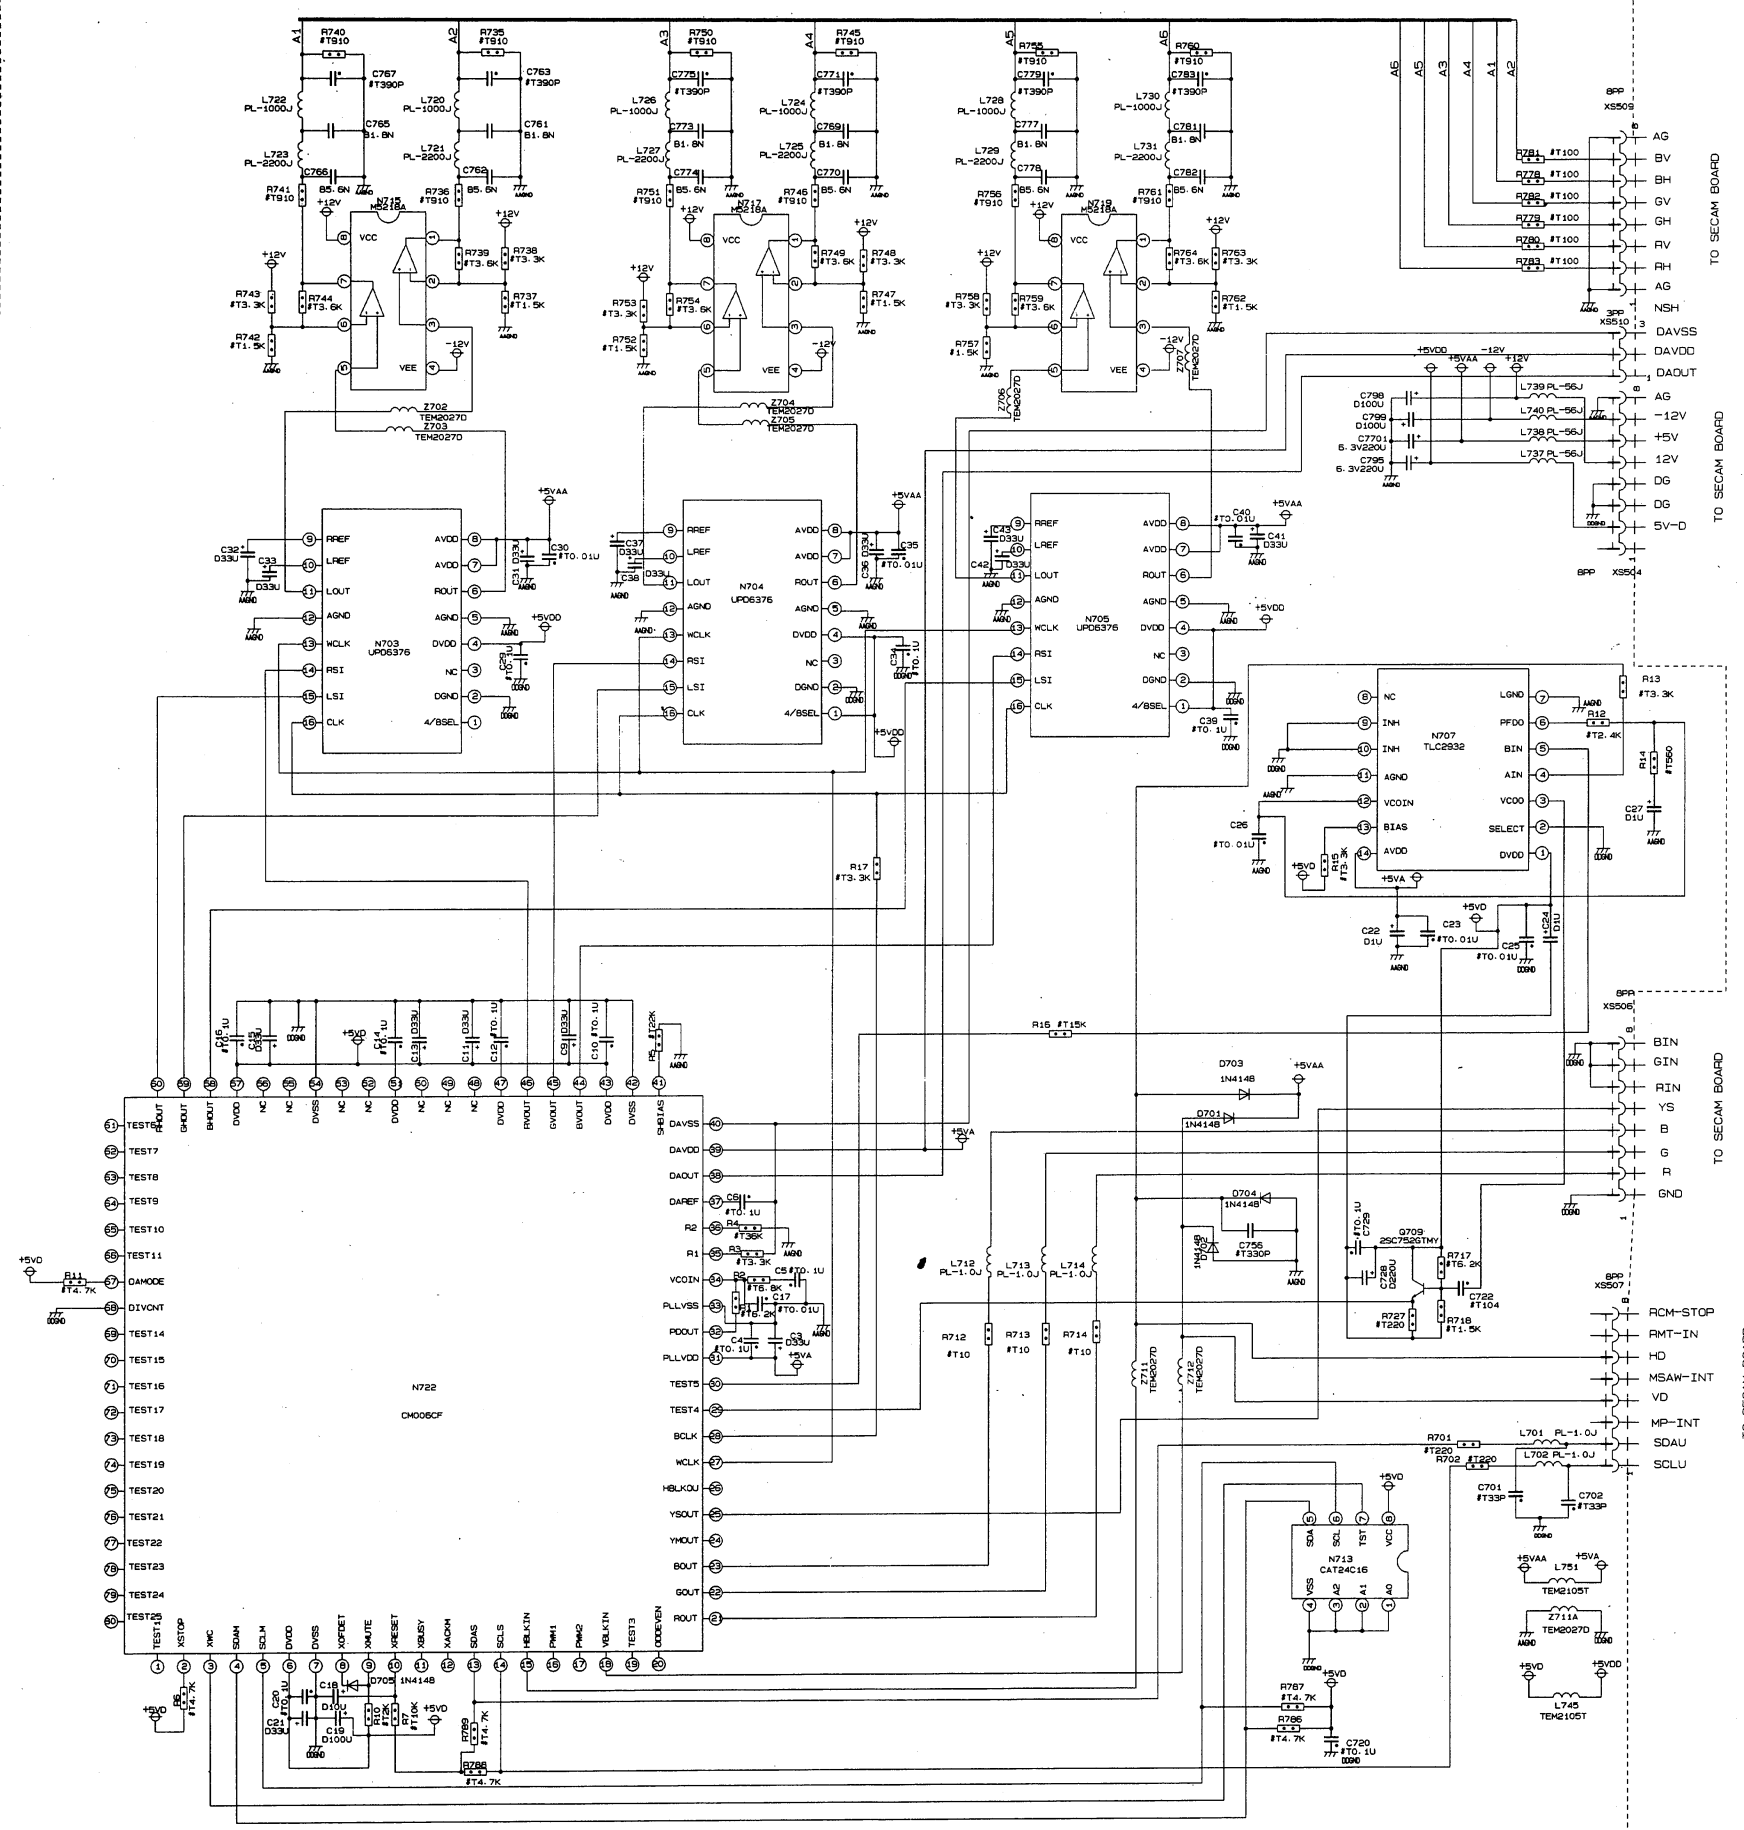

43PT28A 电路图(四)

彩电维修资料网
http://www.tv160.net

JU7. 820. 1848
CONVERGENCE BOARD
04-20-2000

此图仅供参考, 电路更改恕不预先通知.